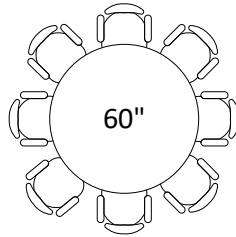

T1200

15 - 60" Rounds of 8
120 People

48'-4"

53'-1"

19'-4"