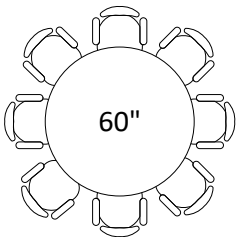

T1200

15 - 60" Rounds of 8
120 People

48'-4"

53'-1"

19'-4"