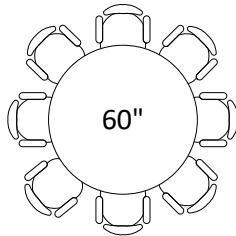

T1200

15 - 60" Rounds of 8
120 People

48'-4"

53'-1"

19'-4"