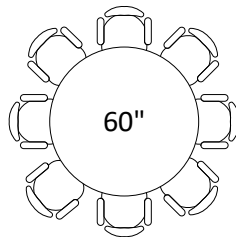

T1200

15 - 60" Rounds of 8
120 People

48'-4"

53'-1"

19'-4"