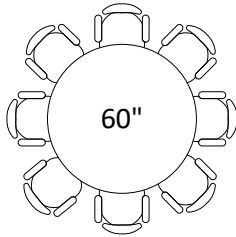

T1200

15 - 60" Rounds of 8
120 People

48'-4"

53'-1"

19'-4"