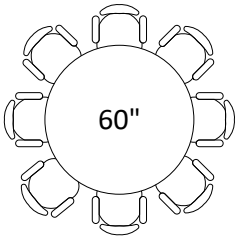

T1200

15 - 60" Rounds of 8
120 People

48'-4"

53'-1"

19'-4"