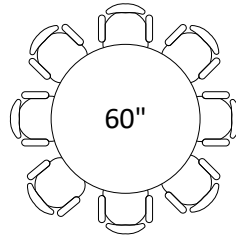

T1200

15 - 60" Rounds of 8
120 People

48'-4"

53'-1"

19'-4"