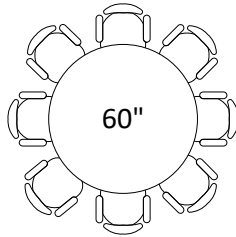

T1200

15 - 60" Rounds of 8
120 People

48'-4"

53'-1"

19'-4"