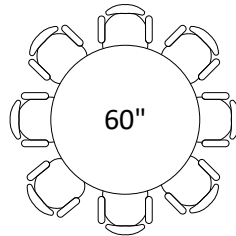

T1200

15 - 60" Rounds of 8
120 People

48'-4"

53'-1"

19'-4"