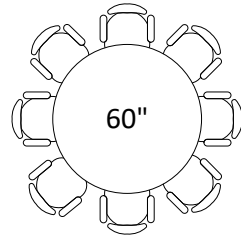

T1200

15 - 60" Rounds of 8
120 People

48'-4"

53'-1"

19'-4"