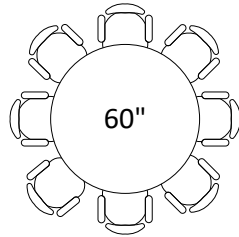

T1200

15 - 60" Rounds of 8
120 People

48'-4"

53'-1"

19'-4"