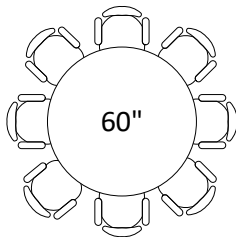

T1200

15 - 60" Rounds of 8
120 People

48'-4"

53'-1"

19'-4"