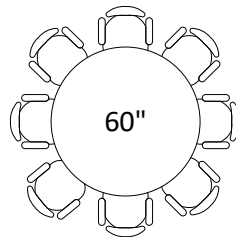

T1200

15 - 60" Rounds of 8
120 People

48'-4"

53'-1"

19'-4"