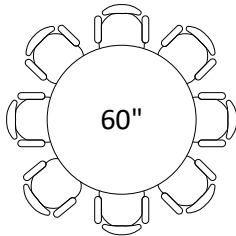

T1200

15 - 60" Rounds of 8
120 People

48'-4"

53'-1"

19'-4"