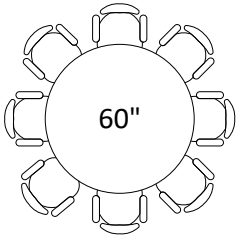

T1200

15 - 60" Rounds of 8
120 People

48'-4"

53'-1"

19'-4"